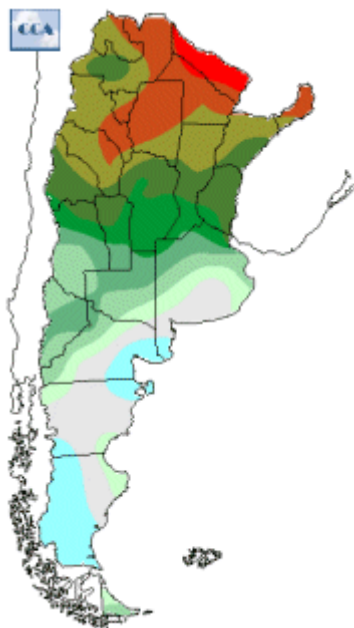

## Temperaturas Nacionales

Mapa de temperaturas mínimas del día.  
(Hasta hoy a las 9:00AM)  
Se actualiza a las 11:00hs.

Fecha: miércoles, 10 de mayo de 2017

Fuente: CCA

BOLSA  
DE COMERCIO  
DE ROSARIO

 [www.facebook.com/BCROficial](http://www.facebook.com/BCROficial)