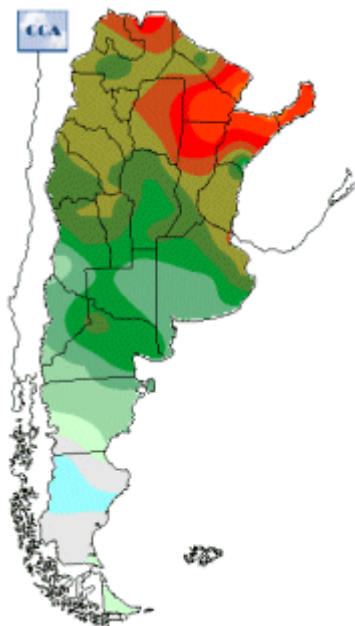

# Temperaturas Nacionales

Mapa de temperaturas mínimas del día.  
(Hasta hoy a las 9:00AM)  
Se actualiza a las 11:00hs.

Fecha: sábado, 13 de mayo de 2017

Fuente: CCA

BOLSA  
DE COMERCIO  
DE ROSARIO

 [www.facebook.com/BCROficial](http://www.facebook.com/BCROficial)