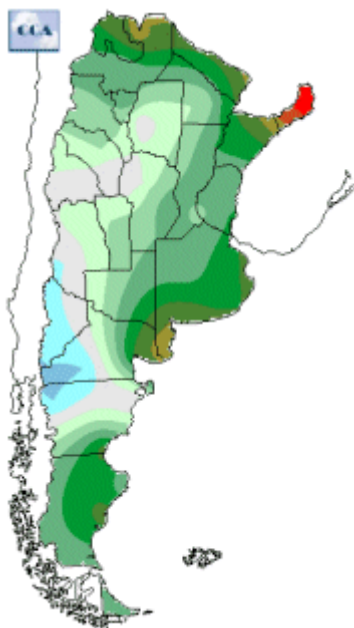

Temperaturas Nacionales

Mapa de temperaturas mínimas del día.
(Hasta hoy a las 9:00AM)
Se actualiza a las 11:00hs.

Fecha: sábado, 20 de mayo de 2017

Fuente: CCA

BOLSA
DE COMERCIO
DE ROSARIO

 www.facebook.com/BCROficial