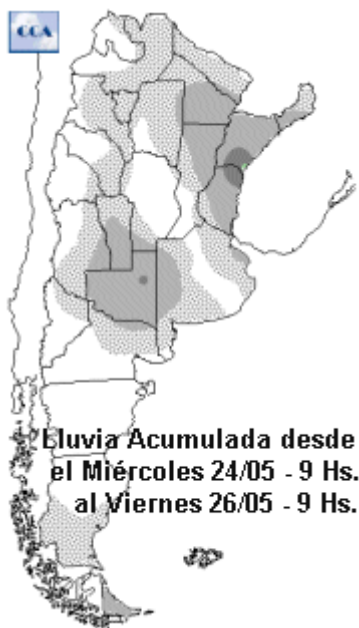

Lluvias Nacionales

Mapa de precipitación acumulada en las últimas 24 horas.
(Desde las 9:00AM hasta las 9:00AM)
Se actualiza a las 11:00hs.

Fecha: viernes, 26 de mayo de 2017

Fuente: CCA