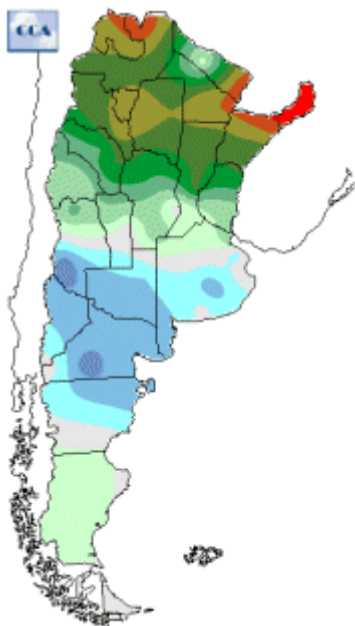

Temperaturas Nacionales

Mapa de temperaturas mínimas del día.
(Hasta hoy a las 9:00AM)
Se actualiza a las 11:00hs.

Fecha: lunes, 05 de junio de 2017

Fuente: CCA

BOLSA
DE COMERCIO
DE ROSARIO

 www.facebook.com/BCROficial