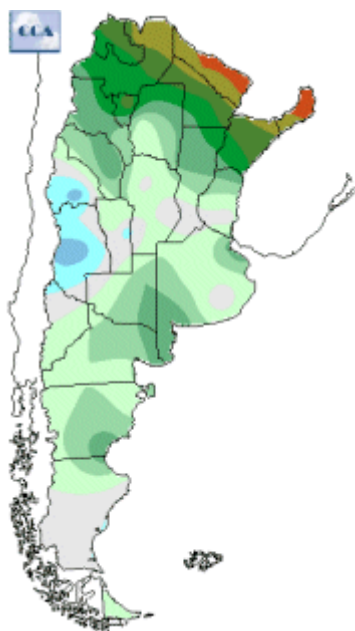

Temperaturas Nacionales

Mapa de temperaturas mínimas del día.
(Hasta hoy a las 9:00AM)
Se actualiza a las 11:00hs.

Fecha: miércoles, 07 de junio de 2017

Fuente: CCA

BOLSA
DE COMERCIO
DE ROSARIO

 www.facebook.com/BCROficial