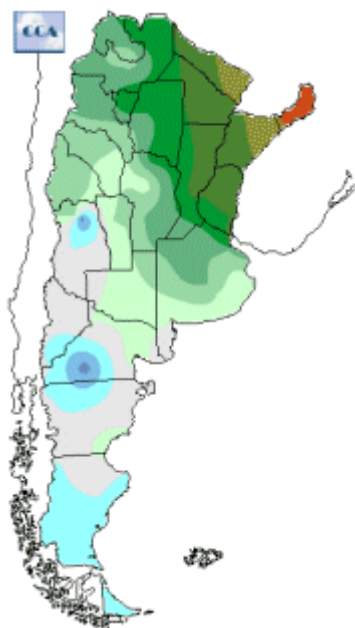

# Temperaturas Nacionales

Mapa de temperaturas mínimas del día.  
(Hasta hoy a las 9:00AM)  
Se actualiza a las 11:00hs.

Fecha: jueves, 08 de junio de 2017

Fuente: CCA

BOLSA  
DE COMERCIO  
DE ROSARIO

 [www.facebook.com/BCROficial](http://www.facebook.com/BCROficial)