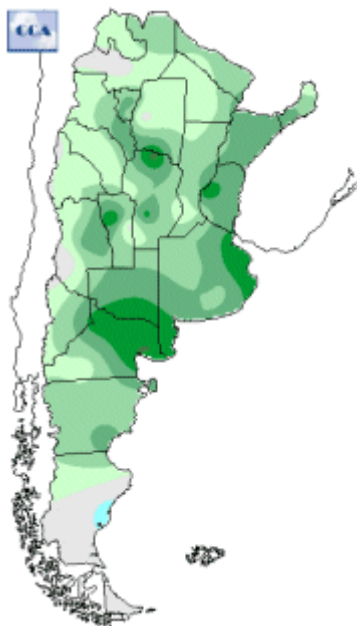

# Temperaturas Nacionales

Mapa de temperaturas mínimas del día.  
(Hasta hoy a las 9:00AM)  
Se actualiza a las 11:00hs.

Fecha: sábado, 10 de junio de 2017

Fuente: CCA

BOLSA  
DE COMERCIO  
DE ROSARIO

 [www.facebook.com/BCROficial](http://www.facebook.com/BCROficial)