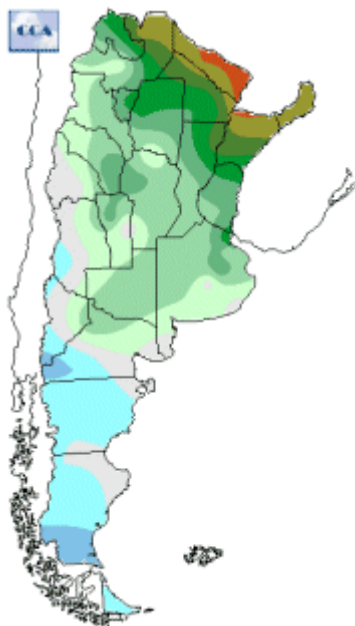

Temperaturas Nacionales

Mapa de temperaturas mínimas del día.
(Hasta hoy a las 9:00AM)
Se actualiza a las 11:00hs.

Fecha: miércoles, 14 de junio de 2017

Fuente: CCA

BOLSA
DE COMERCIO
DE ROSARIO

 www.facebook.com/BCROficial