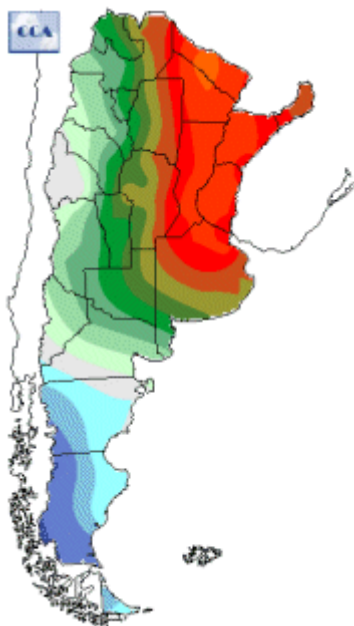

Temperaturas Nacionales

Mapa de temperaturas mínimas del día.
(Hasta hoy a las 9:00AM)
Se actualiza a las 11:00hs.

Fecha: viernes, 16 de junio de 2017

Fuente: CCA

BOLSA
DE COMERCIO
DE ROSARIO

 www.facebook.com/BCROficial