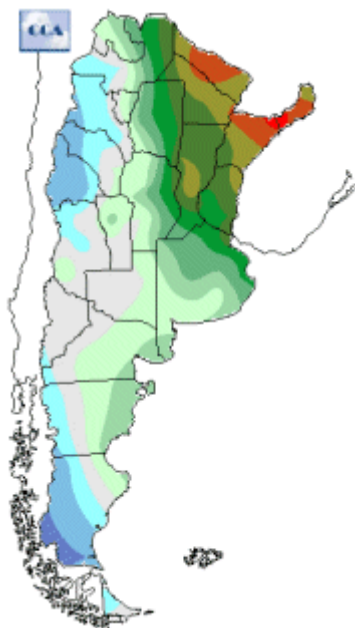

# Temperaturas Nacionales

Mapa de temperaturas mínimas del día.  
(Hasta hoy a las 9:00AM)  
Se actualiza a las 11:00hs.

Fecha: jueves, 22 de junio de 2017

Fuente: CCA

BOLSA  
DE COMERCIO  
DE ROSARIO

 [www.facebook.com/BCROficial](http://www.facebook.com/BCROficial)