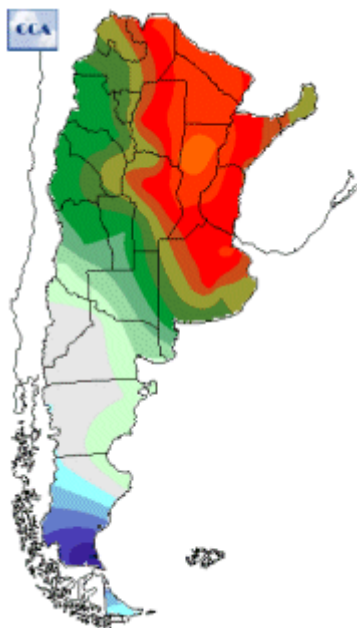

# Temperaturas Nacionales

Mapa de temperaturas mínimas del día.  
(Hasta hoy a las 9:00AM)  
Se actualiza a las 11:00hs.

Fecha: lunes, 26 de junio de 2017

Fuente: CCA

BOLSA  
DE COMERCIO  
DE ROSARIO

 [www.facebook.com/BCROficial](http://www.facebook.com/BCROficial)