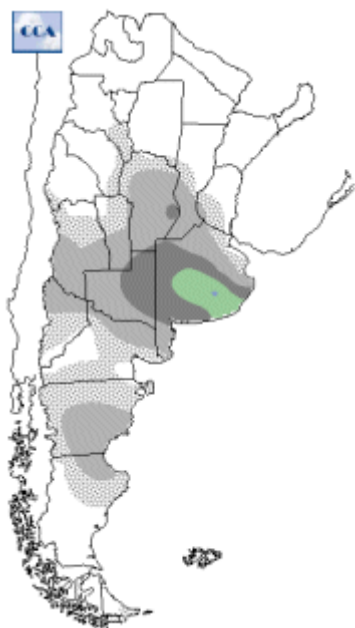

## Lluvias Nacionales

Mapa de precipitación acumulada en las últimas 24 horas.  
(Desde las 9:00AM hasta las 9:00AM)  
Se actualiza a las 11:00hs.

Fecha: martes, 27 de junio de 2017

Fuente: CCA