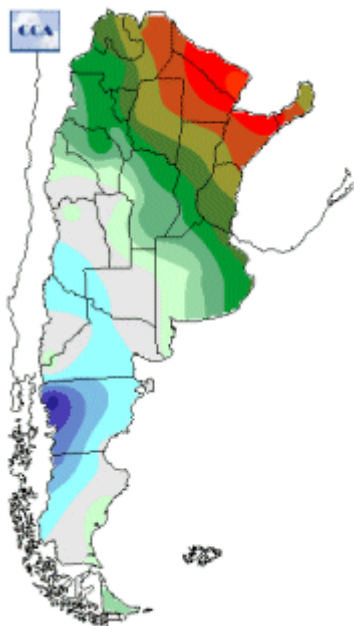

Temperaturas Nacionales

Mapa de temperaturas mínimas del día.
(Hasta hoy a las 9:00AM)
Se actualiza a las 11:00hs.

Fecha: miércoles, 28 de junio de 2017

Fuente: CCA

BOLSA
DE COMERCIO
DE ROSARIO

 www.facebook.com/BCROficial