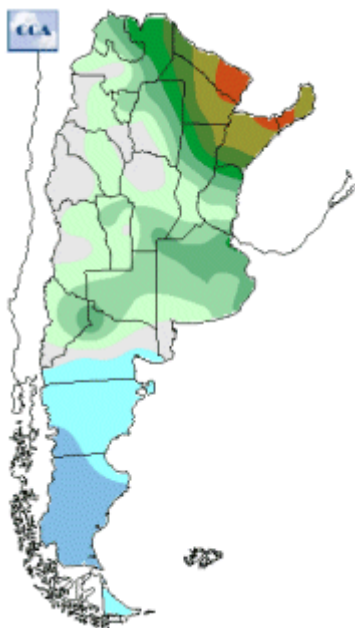

Temperaturas Nacionales

Mapa de temperaturas mínimas del día.
(Hasta hoy a las 9:00AM)
Se actualiza a las 11:00hs.

Fecha: viernes, 30 de junio de 2017

Fuente: CCA

BOLSA
DE COMERCIO
DE ROSARIO

 www.facebook.com/BCROficial