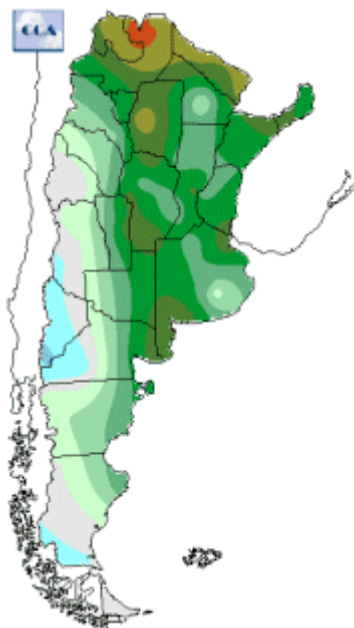

## Temperaturas Nacionales

Mapa de temperaturas mínimas del día.  
(Hasta hoy a las 9:00AM)  
Se actualiza a las 11:00hs.

Fecha: lunes, 03 de julio de 2017

Fuente: CCA

BOLSA  
DE COMERCIO  
DE ROSARIO

 [www.facebook.com/BCROficial](http://www.facebook.com/BCROficial)