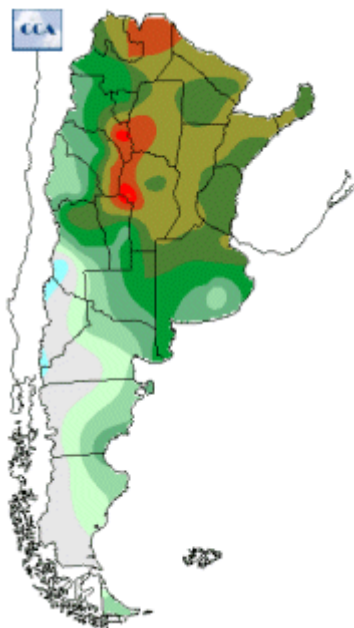

Temperaturas Nacionales

Mapa de temperaturas mínimas del día.
(Hasta hoy a las 9:00AM)
Se actualiza a las 11:00hs.

Fecha: martes, 04 de julio de 2017

Fuente: CCA

BOLSA
DE COMERCIO
DE ROSARIO

 www.facebook.com/BCROficial