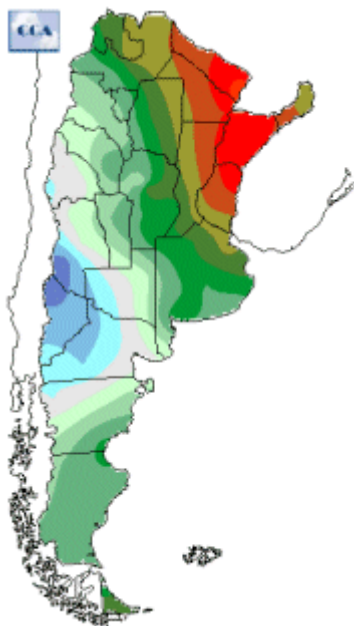

Temperaturas Nacionales

Mapa de temperaturas mínimas del día.
(Hasta hoy a las 9:00AM)
Se actualiza a las 11:00hs.

Fecha: miércoles, 26 de julio de 2017

Fuente: CCA

BOLSA
DE COMERCIO
DE ROSARIO

 www.facebook.com/BCROficial