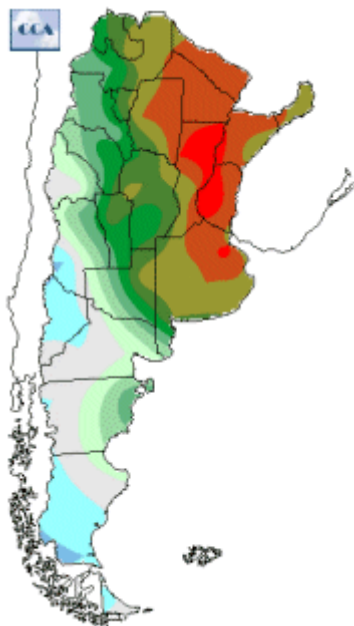

# Temperaturas Nacionales

Mapa de temperaturas mínimas del día.  
(Hasta hoy a las 9:00AM)  
Se actualiza a las 11:00hs.

Fecha: viernes, 28 de julio de 2017

Fuente: CCA

BOLSA  
DE COMERCIO  
DE ROSARIO

 [www.facebook.com/BCROficial](http://www.facebook.com/BCROficial)