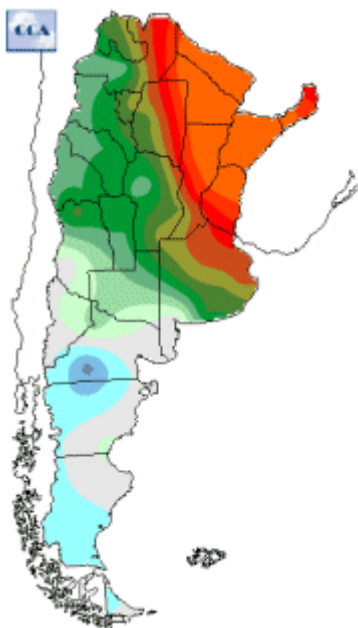

Temperaturas Nacionales

Mapa de temperaturas mínimas del día.
(Hasta hoy a las 9:00AM)
Se actualiza a las 11:00hs.

Fecha: viernes, 25 de agosto de 2017

Fuente: CCA

BOLSA
DE COMERCIO
DE ROSARIO

 www.facebook.com/BCROficial