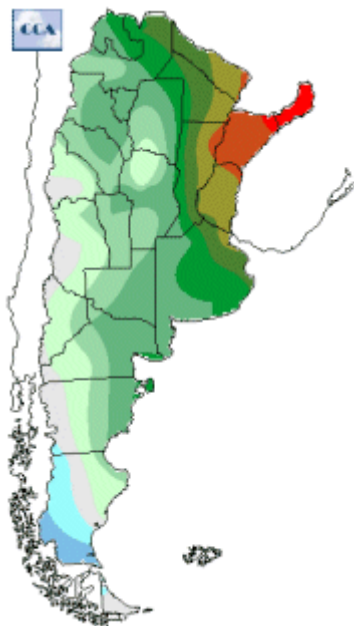

Temperaturas Nacionales

Mapa de temperaturas mínimas del día.
(Hasta hoy a las 9:00AM)
Se actualiza a las 11:00hs.

Fecha: viernes, 01 de septiembre de 2017

Fuente: CCA

BOLSA
DE COMERCIO
DE ROSARIO

 www.facebook.com/BCROficial