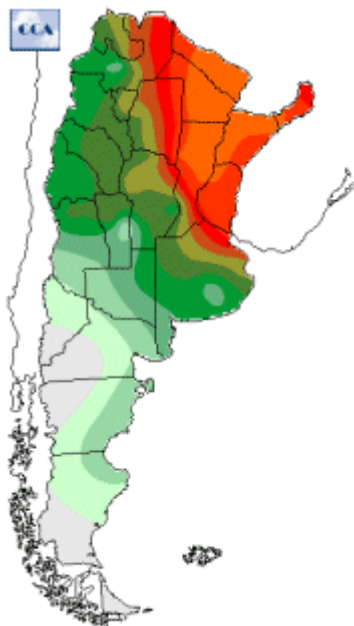

Temperaturas Nacionales

Mapa de temperaturas mínimas del día.
(Hasta hoy a las 9:00AM)
Se actualiza a las 11:00hs.

Fecha: sábado, 02 de septiembre de 2017

Fuente: CCA

BOLSA
DE COMERCIO
DE ROSARIO

 www.facebook.com/BCROficial