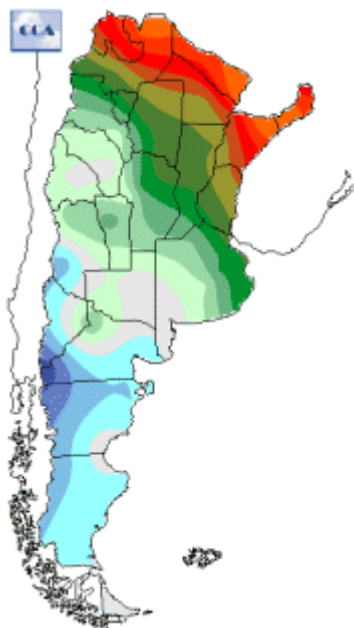

Temperaturas Nacionales

Mapa de temperaturas mínimas del día.
(Hasta hoy a las 9:00AM)
Se actualiza a las 11:00hs.

Fecha: lunes, 04 de septiembre de 2017

Fuente: CCA

BOLSA
DE COMERCIO
DE ROSARIO

 www.facebook.com/BCROficial