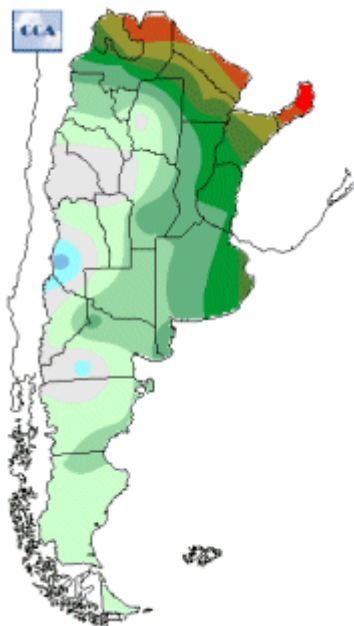

Temperaturas Nacionales

Mapa de temperaturas mínimas del día.
(Hasta hoy a las 9:00AM)
Se actualiza a las 11:00hs.

Fecha: lunes, 11 de septiembre de 2017

Fuente: CCA

BOLSA
DE COMERCIO
DE ROSARIO

 www.facebook.com/BCROficial