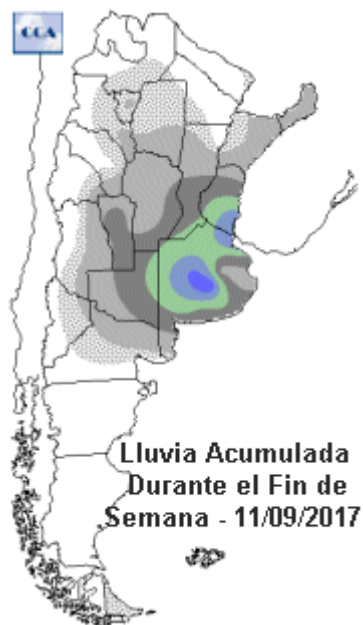

## Lluvias Nacionales

Mapa de precipitación acumulada en las últimas 24 horas.  
(Desde las 9:00AM hasta las 9:00AM)  
Se actualiza a las 11:00hs.

Fecha: lunes, 11 de septiembre de 2017

Fuente: CCA