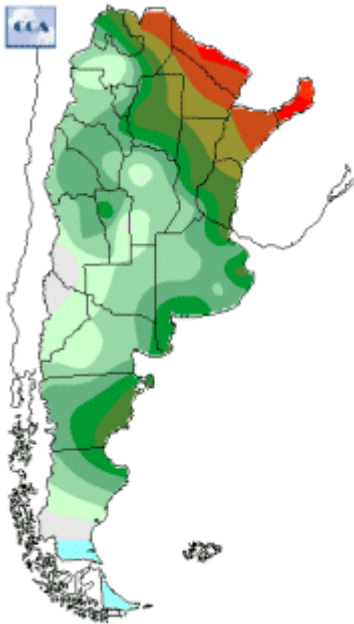

# Temperaturas Nacionales

Mapa de temperaturas mínimas del día.  
(Hasta hoy a las 9:00AM)  
Se actualiza a las 11:00hs.

Fecha: miércoles, 13 de septiembre de 2017

Fuente: CCA