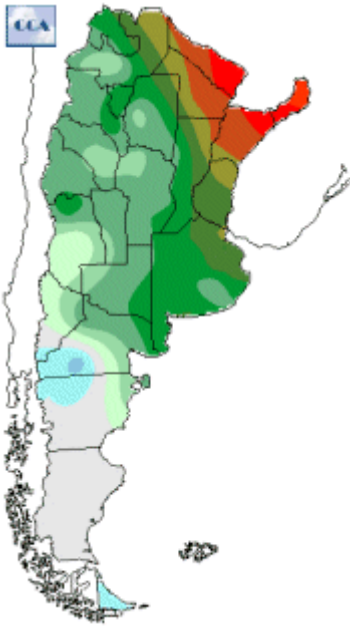

Temperaturas Nacionales

Mapa de temperaturas mínimas del día.
(Hasta hoy a las 9:00AM)
Se actualiza a las 11:00hs.

Fecha: jueves, 14 de septiembre de 2017

Fuente: CCA

BOLSA
DE COMERCIO
DE ROSARIO

 www.facebook.com/BCROficial