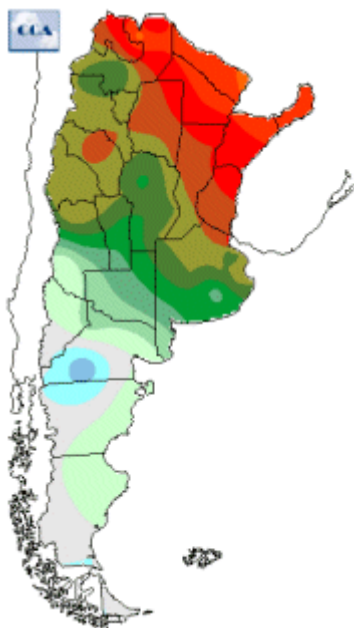

Temperaturas Nacionales

Mapa de temperaturas mínimas del día.
(Hasta hoy a las 9:00AM)
Se actualiza a las 11:00hs.

Fecha: lunes, 25 de septiembre de 2017

Fuente: CCA

BOLSA
DE COMERCIO
DE ROSARIO

 www.facebook.com/BCROficial