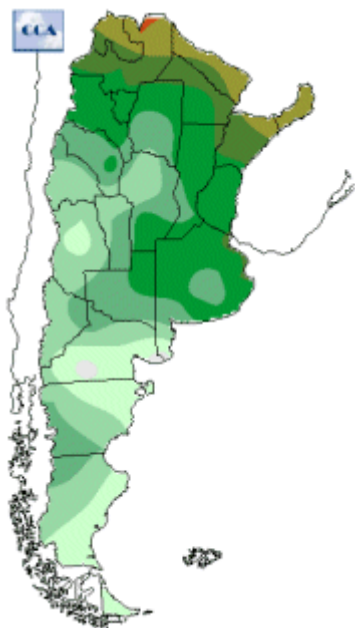

Temperaturas Nacionales

Mapa de temperaturas mínimas del día.
(Hasta hoy a las 9:00AM)
Se actualiza a las 11:00hs.

Fecha: lunes, 02 de octubre de 2017

Fuente: CCA

BOLSA
DE COMERCIO
DE ROSARIO

 www.facebook.com/BCROficial