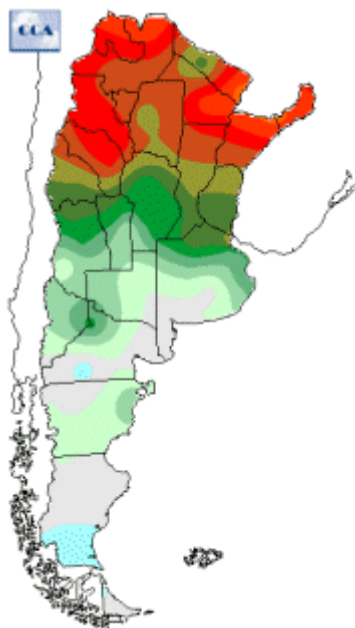

Temperaturas Nacionales

Mapa de temperaturas mínimas del día.
(Hasta hoy a las 9:00AM)
Se actualiza a las 11:00hs.

Fecha: martes, 10 de octubre de 2017

Fuente: CCA

BOLSA
DE COMERCIO
DE ROSARIO

 www.facebook.com/BCROficial