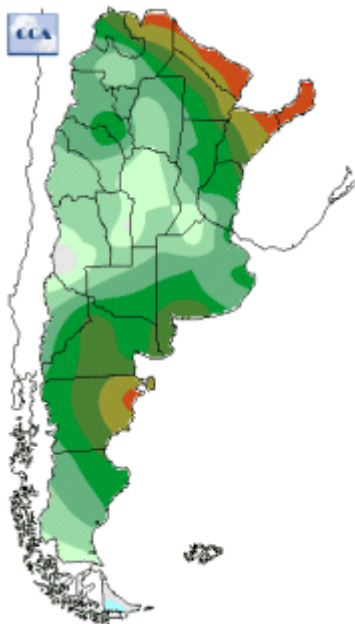

## Temperaturas Nacionales

Mapa de temperaturas mínimas del día.  
(Hasta hoy a las 9:00AM)  
Se actualiza a las 11:00hs.

Fecha: sábado, 14 de octubre de 2017

Fuente: CCA

BOLSA  
DE COMERCIO  
DE ROSARIO

 [www.facebook.com/BCROficial](http://www.facebook.com/BCROficial)