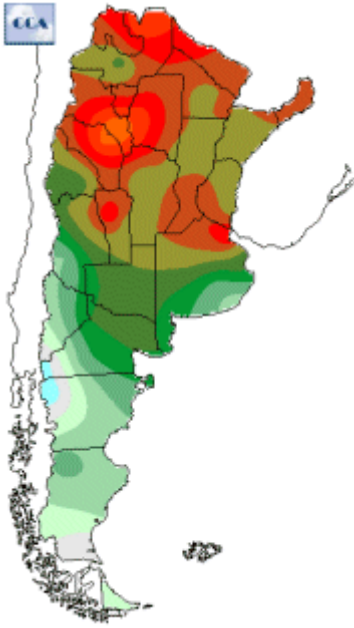

Temperaturas Nacionales

Mapa de temperaturas mínimas del día.
(Hasta hoy a las 9:00AM)
Se actualiza a las 11:00hs.

Fecha: miércoles, 01 de noviembre de 2017

Fuente: CCA

BOLSA
DE COMERCIO
DE ROSARIO

 www.facebook.com/BCROficial