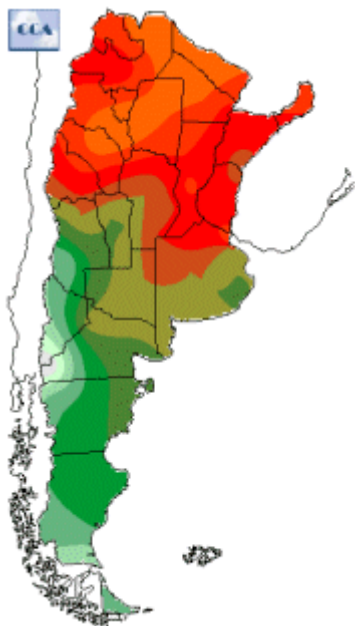

# Temperaturas Nacionales

Mapa de temperaturas mínimas del día.  
(Hasta hoy a las 9:00AM)  
Se actualiza a las 11:00hs.

Fecha: martes, 07 de noviembre de 2017

Fuente: CCA

BOLSA  
DE COMERCIO  
DE ROSARIO