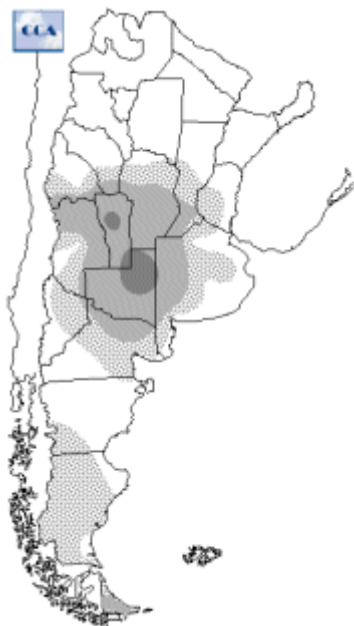

Lluvias Nacionales

Mapa de precipitación acumulada en las últimas 24 horas.
(Desde las 9:00AM hasta las 9:00AM)
Se actualiza a las 11:00hs.

Fecha: martes, 07 de noviembre de 2017

Fuente: CCA