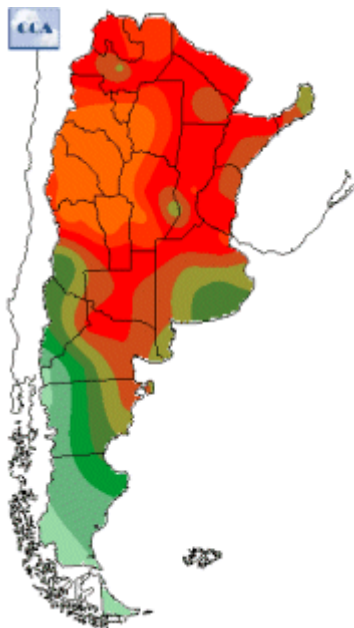

Temperaturas Nacionales

Mapa de temperaturas mínimas del día.
(Hasta hoy a las 9:00AM)
Se actualiza a las 11:00hs.

Fecha: martes, 14 de noviembre de 2017

Fuente: CCA

BOLSA
DE COMERCIO
DE ROSARIO

 www.facebook.com/BCROficial