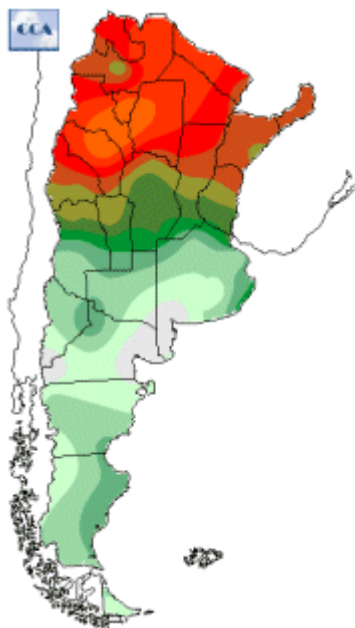

Temperaturas Nacionales

Mapa de temperaturas mínimas del día.
(Hasta hoy a las 9:00AM)
Se actualiza a las 11:00hs.

Fecha: viernes, 24 de noviembre de 2017

Fuente: CCA

BOLSA
DE COMERCIO
DE ROSARIO

 www.facebook.com/BCROficial