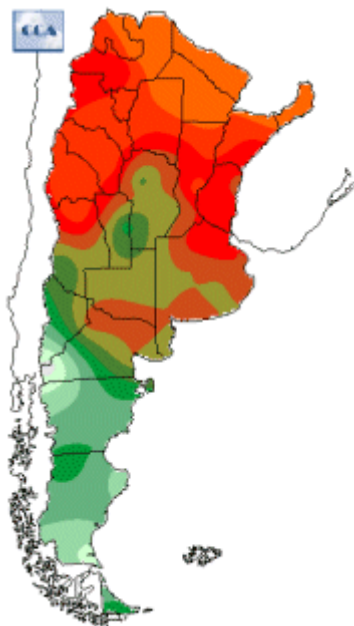

Temperaturas Nacionales

Mapa de temperaturas mínimas del día.
(Hasta hoy a las 9:00AM)
Se actualiza a las 11:00hs.

Fecha: jueves, 30 de noviembre de 2017

Fuente: CCA

BOLSA
DE COMERCIO
DE ROSARIO

 www.facebook.com/BCROficial