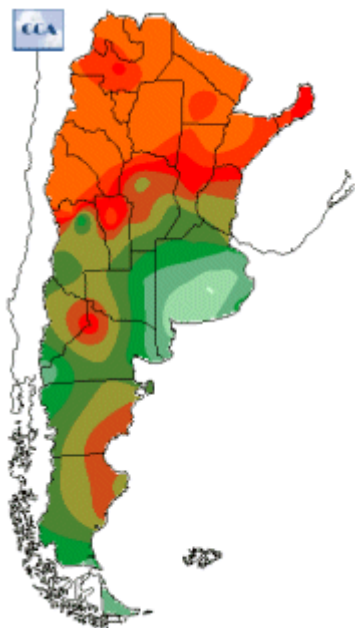

Temperaturas Nacionales

Mapa de temperaturas mínimas del día.
(Hasta hoy a las 9:00AM)
Se actualiza a las 11:00hs.

Fecha: lunes, 11 de diciembre de 2017

Fuente: CCA

BOLSA
DE COMERCIO
DE ROSARIO

 www.facebook.com/BCROficial