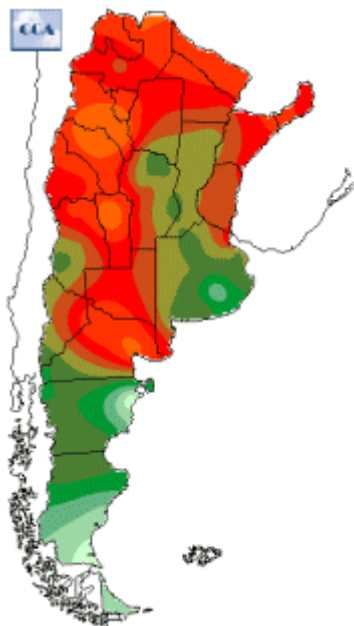

# Temperaturas Nacionales

Mapa de temperaturas mínimas del día.  
(Hasta hoy a las 9:00AM)  
Se actualiza a las 11:00hs.

Fecha: martes, 12 de diciembre de 2017

Fuente: CCA

BOLSA  
DE COMERCIO  
DE ROSARIO