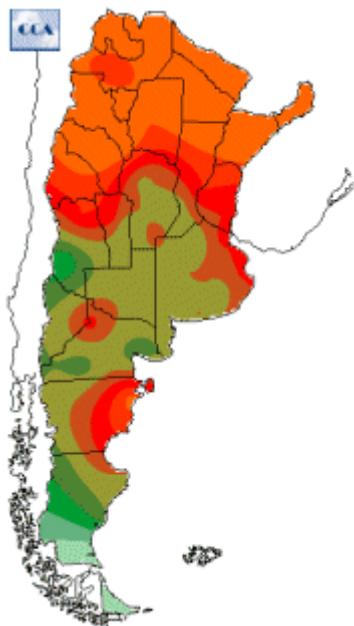

Temperaturas Nacionales

Mapa de temperaturas mínimas del día.
(Hasta hoy a las 9:00AM)
Se actualiza a las 11:00hs.

Fecha: jueves, 14 de diciembre de 2017

Fuente: CCA

BOLSA
DE COMERCIO
DE ROSARIO

 www.facebook.com/BCROficial