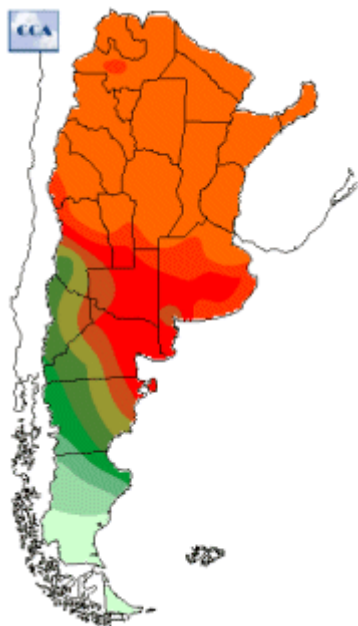

Temperaturas Nacionales

Mapa de temperaturas mínimas del día.
(Hasta hoy a las 9:00AM)
Se actualiza a las 11:00hs.

Fecha: sábado, 16 de diciembre de 2017

Fuente: CCA

BOLSA
DE COMERCIO
DE ROSARIO

 www.facebook.com/BCROficial