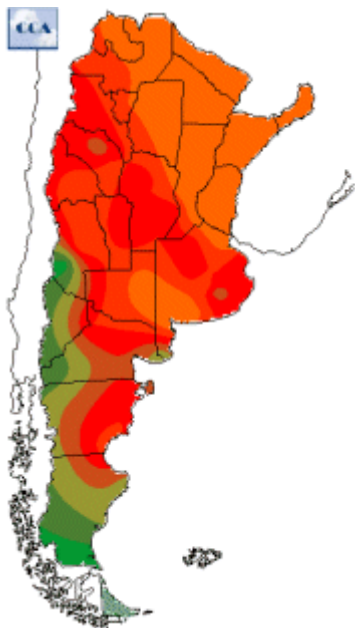

Temperaturas Nacionales

Mapa de temperaturas mínimas del día.
(Hasta hoy a las 9:00AM)
Se actualiza a las 11:00hs.

Fecha: jueves, 28 de diciembre de 2017

Fuente: CCA

BOLSA
DE COMERCIO
DE ROSARIO

 www.facebook.com/BCROficial