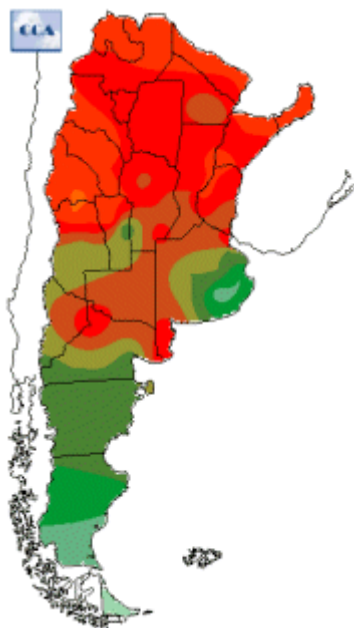

Temperaturas Nacionales

Mapa de temperaturas mínimas del día.
(Hasta hoy a las 9:00AM)
Se actualiza a las 11:00hs.

Fecha: miércoles, 03 de enero de 2018

Fuente: CCA

BOLSA
DE COMERCIO
DE ROSARIO

 www.facebook.com/BCROficial