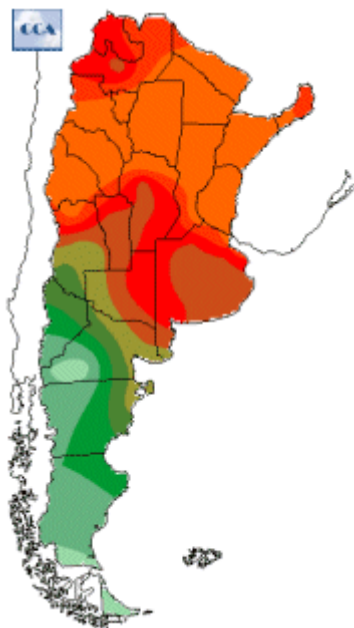

Temperaturas Nacionales

Mapa de temperaturas mínimas del día.
(Hasta hoy a las 9:00AM)
Se actualiza a las 11:00hs.

Fecha: viernes, 05 de enero de 2018

Fuente: CCA

BOLSA
DE COMERCIO
DE ROSARIO

 www.facebook.com/BCROficial