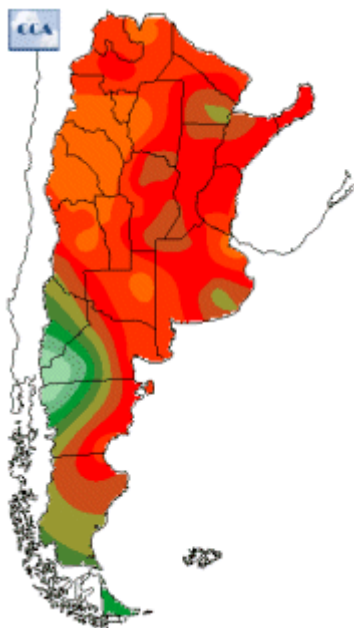

# Temperaturas Nacionales

Mapa de temperaturas mínimas del día.  
(Hasta hoy a las 9:00AM)  
Se actualiza a las 11:00hs.

Fecha: lunes, 08 de enero de 2018

Fuente: CCA

BOLSA  
DE COMERCIO  
DE ROSARIO

 [www.facebook.com/BCROficial](http://www.facebook.com/BCROficial)