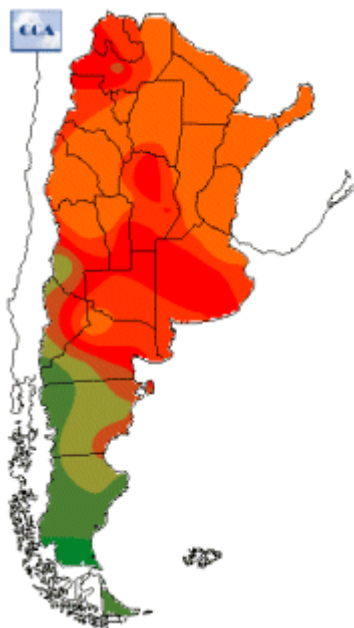

## Temperaturas Nacionales

Mapa de temperaturas mínimas del día.  
(Hasta hoy a las 9:00AM)  
Se actualiza a las 11:00hs.

Fecha: miércoles, 10 de enero de 2018

Fuente: CCA

BOLSA  
DE COMERCIO  
DE ROSARIO