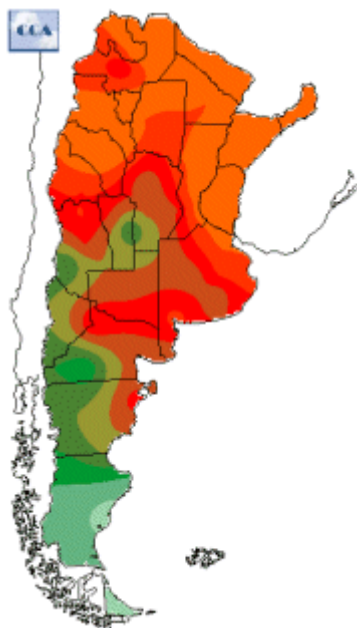

# Temperaturas Nacionales

Mapa de temperaturas mínimas del día.  
(Hasta hoy a las 9:00AM)  
Se actualiza a las 11:00hs.

Fecha: miércoles, 17 de enero de 2018

Fuente: CCA

BOLSA  
DE COMERCIO  
DE ROSARIO

 [www.facebook.com/BCROficial](http://www.facebook.com/BCROficial)