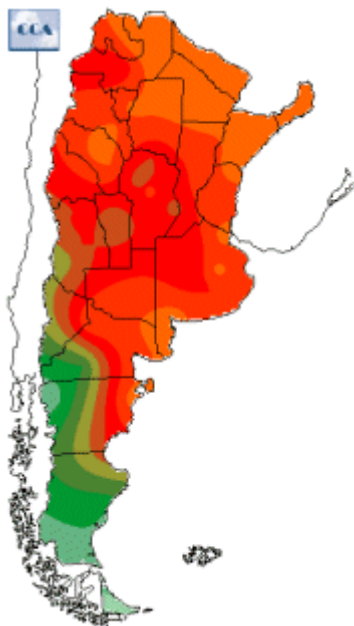

Temperaturas Nacionales

Mapa de temperaturas mínimas del día.
(Hasta hoy a las 9:00AM)
Se actualiza a las 11:00hs.

Fecha: lunes, 22 de enero de 2018

Fuente: CCA

BOLSA
DE COMERCIO
DE ROSARIO

 www.facebook.com/BCROficial