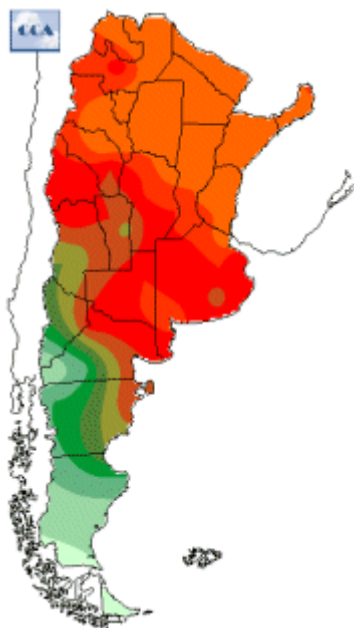

Temperaturas Nacionales

Mapa de temperaturas mínimas del día.
(Hasta hoy a las 9:00AM)
Se actualiza a las 11:00hs.

Fecha: martes, 23 de enero de 2018

Fuente: CCA

BOLSA
DE COMERCIO
DE ROSARIO

 www.facebook.com/BCROficial