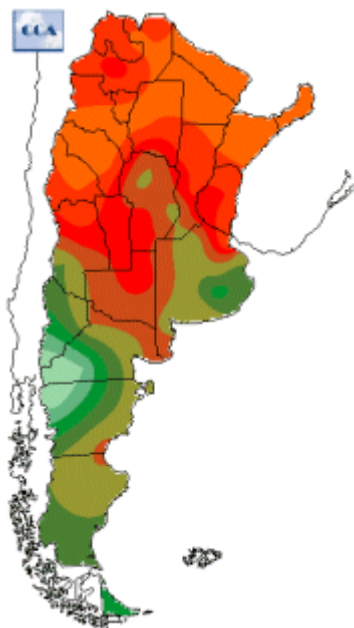

Temperaturas Nacionales

Mapa de temperaturas mínimas del día.
(Hasta hoy a las 9:00AM)
Se actualiza a las 11:00hs.

Fecha: martes, 30 de enero de 2018

Fuente: CCA

BOLSA
DE COMERCIO
DE ROSARIO

 www.facebook.com/BCROficial